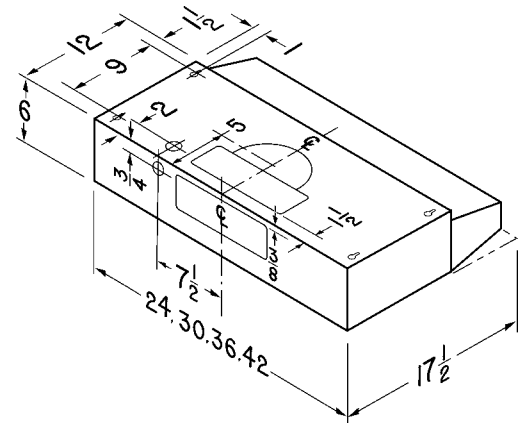

F40000 Specifications

VOLTS	AMPS	SONES	CFM	DUCT
120	2.5	6.5	160	3¼" x 10"
		6.5	190	or 7" RD

4-Way Convertible

Options & Accessories

WIDTH	WHITE MONOCHROMATIC	BISQUE/BISCUIT MONOCHROMATIC	ALMOND MONOCHROMATIC	STAINLESS STEEL	BLACK	WHITE MONOCHROMATIC	BISQUE/BISCUIT MONOCHROMATIC	NON-DUCTED FILTER	7" ROUND DAMPER
24"	F402401	F402402	F402408	F402404	—	F402411	F402422	41F	BP87
30"	F403001	F403002	F403008	F403004	F403023	F403011	F403022	41F	BP87
36"	F403601	F403602	F403608	F403604	F403623	F403611	F403622	41F	BP87
42"	F404201	F404202	F404208	F404204	F404223	F404211	F404222	41F	BP87